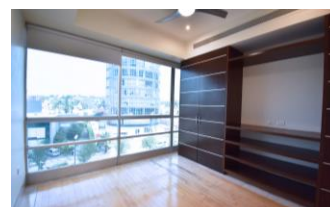

DEPARTAMENTO RENTA

Torre Titanium

Puerta de Hierro

\$40,000

Detalles de la propiedad

3

4.5

3er
piso

3

Detalles del terreno

189 m2

189 m2

Descripción

Hermoso departamento en Torre Titanium con excelente ubicación en Puerta de Hierro y Andares y vista panorámica desde el 3er piso; la torre cuenta con 69 departamentos, 29 cajones de estacionamiento para visitas, 2 elevadores, alberca, chapoteadero, baños vestidores, jardines, área de juegos, salón para eventos, business center, gimnasio, acceso controlado con circuito cerrado y vigilancia 24 horas. Acabados de lujo, espacios muy amplios. Cuenta con 3 recámaras cada una con su baño, la principal con balcón hacia el jardín, cocina equipada con barra-desayunador, cuarto de servicio, área de lavado, 3 cajones de estacionamiento y bodega en el sótano.