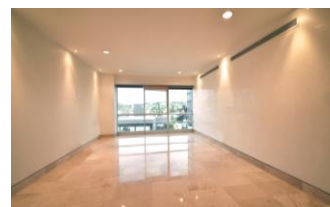

DEPARTAMENTO RENTA

Torre Titanium

Puerta de Hierro

\$40,000

Detalles de la propiedad

3

4.5

3er
piso

3

Detalles del terreno

189 m2

189 m2

Descripción

Hermoso departamento en Torre Titanium con excelente ubicación en Puerta de Hierro y Andares y vista panorámica desde el 3er piso; la torre cuenta con 69 departamentos, 29 cajones de estacionamiento para visitas, 2 elevadores, alberca, chapoteadero, baños vestidores, jardines, área de juegos, salón para eventos, business center, gimnasio, acceso controlado con circuito cerrado y vigilancia 24 horas. Acabados de lujo, espacios muy amplios. Cuenta con 3 recámaras cada una con su baño, la principal con balcón hacia el jardín, cocina equipada con barra-desayunador, cuarto de servicio, área de lavado, 3 cajones de estacionamiento y bodega en el sótano.