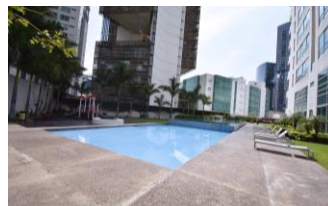

3

Detalles del terreno

189 m2

189 m2

Descripción

Hermoso departamento en Torre Titanium con excelente ubicación en Puerta de Hierro y Andares y vista panorámica desde el 3er piso; la torre cuenta con 69 departamentos, 29 cajones de estacionamiento para visitas, 2 elevadores, alberca, chapoteadero, baños vestidores, jardines, área de juegos, salón para eventos, business center, gimnasio, acceso controlado con circuito cerrado y vigilancia 24 horas. Acabados de lujo, espacios muy amplios. Cuenta con 3 recámaras cada una con su baño, la principal con balcón hacia el jardín, cocina equipada con barra-desayunador, cuarto de servicio, área de lavado, 3 cajones de estacionamiento y bodega en el sótano.