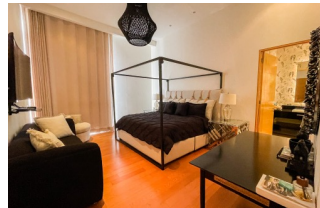

DEPTO. EN VENTA
Providencia
Torre Mallorca
$60,000,000
Mantto. $17,000