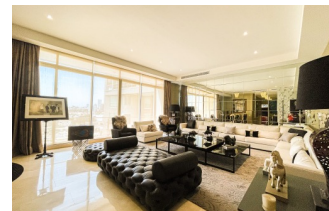

DEPTO. EN VENTA
Providencia
Torre Mallorca
$60,000,000
Mantto. $17,000