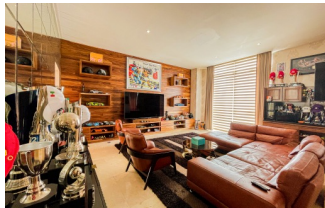

DEPTO. EN VENTA
Providencia
Torre Mallorca
$60,000,000
Mantto. $17,000