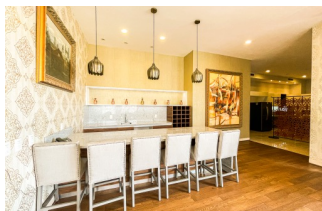

DEPTO. EN VENTA
Providencia
Torre Mallorca
$60,000,000
Mantto. $17,000