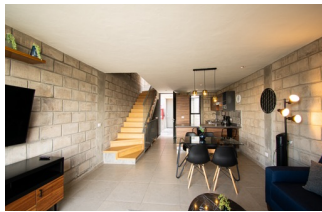

DEPARTAMENTO EN VENTA

Mexicaltzingo

$4,149,257