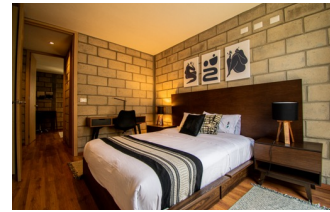

DEPARTAMENTO EN VENTA

Mexicaltzingo

$4,149,257