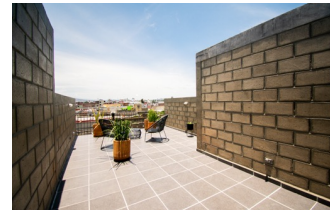

DEPARTAMENTO EN VENTA

Mexicaltzingo

$4,149,257