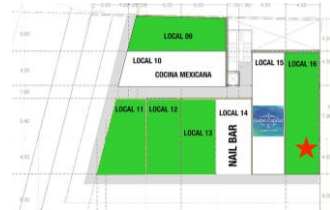

LOCAL EN RENTA PUNTO FARO $16,000

+$3,000 de mantenimiento