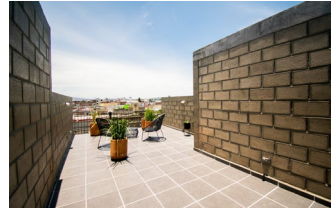

DEPARTAMENTO EN VENTA

BITLOFT
$2'964,506

Detalles

Medidas

2 2 2 1

Construcción

93.08 m²

Terreno

Frente

Fondo

Descripción

Increíble departamento ubicado en el corazón de la ciudad de Guadalajara, en uno de los barrios más antiguos de la ciudad "Mexicaltzingo". Vive rodeado de un entorno histórico, familiar y gastronómico.

El desarrollo cuenta con un total de 39 departamentos y 4 locales comerciales, la mezcla perfecta entre la modernidad y lo histórico. Además cuenta con Gym, Co-working, elevador, internet en todo el edificio, estacionamiento subterráneo y un sistema de administración inteligente.

El departamento cuenta con dos niveles: planta baja: Sala, comedor, cocina, área de lavado y terraza y planta alta: Dos recámaras y dos baños completos.