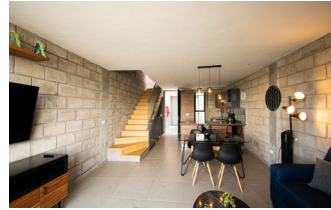

DEPARTAMENTO EN VENTA

BITLOFT
$2'964,506

Detalles

Medidas

2 2 2 1

Construcción

93.08 m²

Terreno

Frente

Fondo

Descripción

Increíble departamento ubicado en el corazón de la ciudad de Guadalajara, en uno de los barrios más antiguos de la ciudad "Mexicaltzingo". Vive rodeado de un entorno histórico, familiar y gastronómico.

El desarrollo cuenta con un total de 39 departamentos y 4 locales comerciales, la mezcla perfecta entre la modernidad y lo histórico. Además cuenta con Gym, Co-working, elevador, internet en todo el edificio, estacionamiento subterráneo y un sistema de administración inteligente.

El departamento cuenta con dos niveles: planta baja: Sala, comedor, cocina, área de lavado y terraza y planta alta: Dos recámaras y dos baños completos.