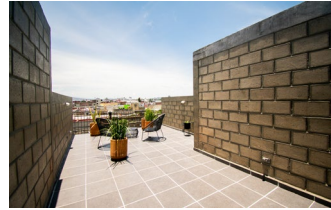

DEPARTAMENTO EN VENTA

BITLOFT

$3'394,804

Detalles

Medidas

2 2 3 1

Construcción

Terreno

Frente

Fondo

118.45m²

Descripción

Increíble departamento ubicado en el corazón de la ciudad de Guadalajara, en uno de los barrios más antiguos de la ciudad "Mexicaltzingo". Vive rodeado de un entorno histórico, familiar y gastronómico.

El desarrollo cuenta con un total de 39 departamentos y 4 locales comerciales, la mezcla perfecta entre la modernidad y lo histórico. Además cuenta con Gym, Co-working, elevador, internet en todo el edificio, estacionamiento subterráneo y un sistema de administración inteligente.

El departamento cuenta con tres niveles: planta baja: Dos recámaras y dos baños completos., planta media: Sala, comedor y cocina. planta alta Roof-garden privado y área de lavado