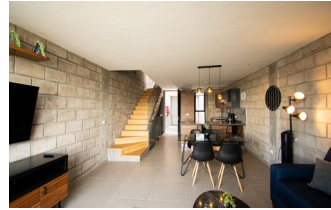

DEPARTAMENTO EN VENTA

BITLOFT

$3'394,804

Detalles

Medidas

2 2 3 1

Construcción

Terreno

Frente

Fondo

118.45m²

Descripción

Increíble departamento ubicado en el corazón de la ciudad de Guadalajara, en uno de los barrios más antiguos de la ciudad "Mexicaltzingo". Vive rodeado de un entorno histórico, familiar y gastronómico.

El desarrollo cuenta con un total de 39 departamentos y 4 locales comerciales, la mezcla perfecta entre la modernidad y lo histórico. Además cuenta con Gym, Co-working, elevador, internet en todo el edificio, estacionamiento subterráneo y un sistema de administración inteligente.

El departamento cuenta con tres niveles: planta baja: Dos recámaras y dos baños completos., planta media: Sala, comedor y cocina. planta alta Roof-garden privado y área de lavado