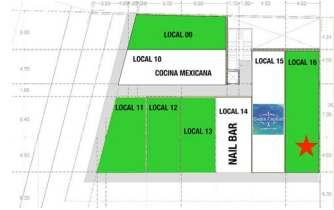

LOCAL EN VENTA PUNTO FARO $2'600,000