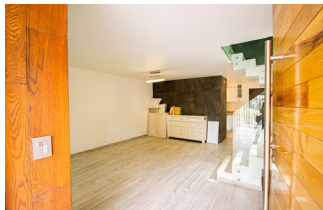

CASA EN VENTA
RINCONADA DEL
PARQUE
$5'950,000

Detalles

Medidas

3 2.5 2 3

Construcción

190 m2

Terreno

170 m2

Frente

Fondo

Descripción

Increíble casa a unos metros del Parque Metropolitano, disfruta de una excelente calidad de vida. Distribución: 1N: Cochera para 3 autos, sala, comedor, cocina, medio baño, cuarto de lavado, bodega y jardín lateral. 2N: Tres recámaras , dos baños completos y estar de tv.